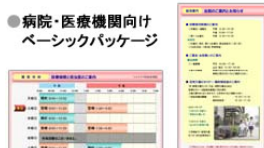

## マネージメントソフト e-Signage Light

① 画面サイズ決定

② 作成したPPTデータをここにドラッグ&ドロップ

③ 表示時間の設定

④ 配信時間帯の設定

⑤ 作成データのプレビュー

⑥ 作成データのUSB配信

デジタルサイネージ超小型CPUには無料のマネージメントソフトe-Signageライトが付属しています。表示したい時間帯、ページの再生順序・再生時間・切替効果処理、USB配信処理などの設定が出来ます。

## コンテンツ制作支援ツール 業務用パッケージ標準添付

● 飲食店向け  
ベーシックパッケージ

● ホテル・宿泊施設向け  
ベーシックパッケージ

● 病院・医療機関向け  
ベーシックパッケージ

● 金融機関向け  
ベーシックパッケージ

● 流通業向け  
ベーシックパッケージ