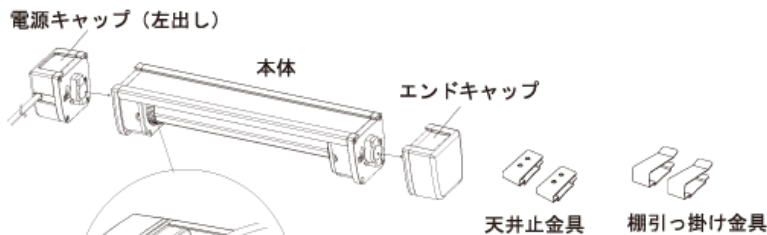

LEDガチャライト

ガチャとつなげるだけで自由なサイズになるライトチューブ。
お店の棚照明や間接照明にぴったりの次世代照明器具です。

- 国産(日亜化学社)高輝度LEDを使用
- 光の角度を自由に調整可能な首振り機能
- 太陽光に近い5,000Kの高い演出性
- 複数つなげても暗くならない定電流回路搭載
- アレンジ多彩な取付け用アタッチメント

【標準セット内容】

※本体のみ、キャップ(左右)のみの販売も承ります。
※特注サイズ、明るさの指定もお気軽にご相談下さい。

※ACアダプタ別途(DC24V0.75A):連結数4個まで。
アダプターの容量を増やす事で連結数を増やせます。
※推定寿命は光束維持率70%に減衰するまでの予測時間であり、保証期間ではありません。
※LEDランプは生産ロットにより、輝度や色のバラツキがあります。

外形 W×H×D mm	色温度 K	重量 kg	明るさ lux	消費電力	推定寿命
300×300×30	5,000	0.15	1,000	3.6	30,000