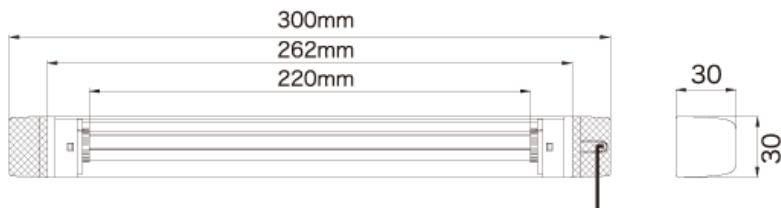

LEDガチャライト

ガチャとつなげるだけで自由なサイズになるライトチューブ。
お店の棚照明や間接照明にぴったりの次世代照明器具です。

- 国産(日亜化学社)高輝度LEDを使用
- 光の角度を自由に調整可能な首振り機能
- 太陽光に近い5,000Kの高い演出性
- 複数つなげても暗くならない定電流回路搭載
- アレンジ多彩な取付け用アタッチメント

【標準セット内容】

※本体のみ、キャップ(左右)のみの販売も承ります。
※特注サイズ、明るさの指定もお気軽にご相談下さい。

※ACアダプタ別途(DC24V0.75A):連結数4個まで。
アダプターの容量を増やす事で連結数を増やせます。
※推定寿命は光束維持率70%に減衰するまでの予測時間であり、保証期間ではありません。
※LEDランプは生産ロットにより、輝度や色のバラツキがあります。

外形 W×H×D mm	色温度 K	重量 kg	明るさ lux	消費電力	推定寿命
300×300×30	5,000	0.15	1,000	3.6	30,000