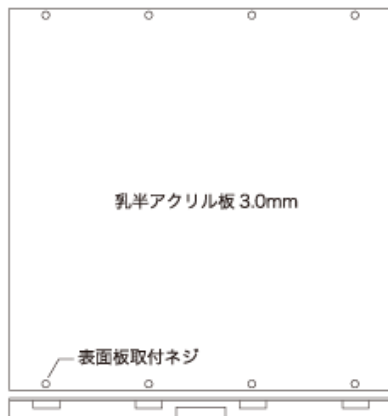

# LEDオクライトパネル

コネクターをつないで置くだけ。誰でも簡単に設置できます。  
1コンセントから最大30枚のパネルを連結することが可能。

23mm

- フレームエンドまで発光するシームレスデザイン
- 太陽光に近い5,000Kの高い演出性
- 色ムラのない均斉度80%以上の発光面
- LED性能を最大限に引出す定電流電源を搭載(100V)
- 国産(日亜化学社)高輝度LEDを使用
- 設計から組立まで自社工場の純国産品
- ワンタッチでLED光源の交換が可能

【表面】

【側面】

【裏面】

外形 W×H×D mm	重量 kg	明るさ lux	消費電力	推定寿命
450×450×23	3.0	2,500	8.6	30,000

※1コンセントからの最大連結数:30枚

※パネル荷重量:10kg

※推定寿命は光束維持率70%に減衰するまでの予測時間であり、保証期間ではありません。

※LEDランプは生産ロットにより、輝度や色のバラツキがあります。