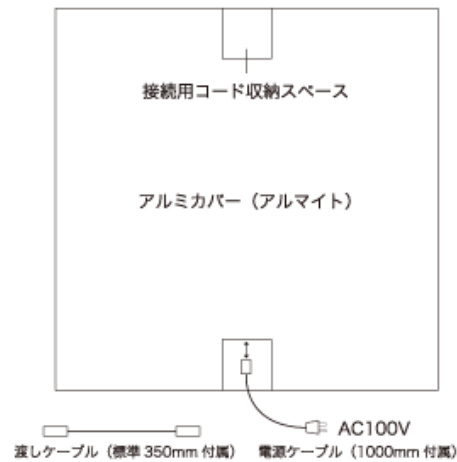

# LEDオクライトパネル

コネクターをつないで置くだけ。誰でも簡単に設置できます。  
1コンセントから最大30枚のパネルを連結することが可能。

23mm

- フレームエンドまで発光するシームレスデザイン
- 太陽光に近い5,000Kの高い演出性
- 色ムラのない均斉度80%以上の発光面
- LED性能を最大限に引出す定電流電源を搭載(100V)
- 国産(日亜化学社)高輝度LEDを使用
- 設計から組立まで自社工場の純国産品
- ワンタッチでLED光源の交換が可能

【表面】

【側面】

【裏面】

外形 W×H×D mm	重量 kg	明るさ lux	消費電力	推定寿命
450×450×23	3.0	2,500	8.6	30,000

※1コンセントからの最大連結数:30枚

※パネル荷重量:10kg

※推定寿命は光束維持率70%に減衰するまでの予測時間であり、保証期間ではありません。

※LEDランプは生産ロットにより、輝度や色のバラツキがあります。