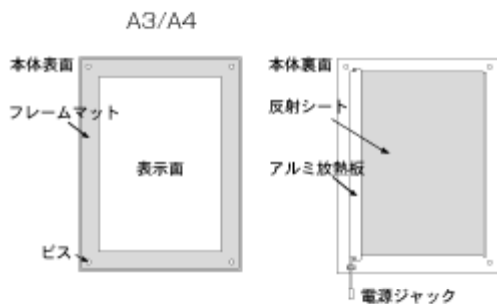

## LEDフォトスタンド 9.5mm薄型のPOPライトパネル

厚み9.5mm(A3・A4)、8.5mm(キャビネ)のシンプルなデザインでリーズナブル  
テーブルやカウンターの上、壁掛けと幅広くご利用いただけます。

※付属品: フォトスタンド、吊金具

※1年保証、屋内専用

※標準額縁色はシルバーです。特注サイズ・特注色も承ります。

品番	ポスターサイズ	外枠サイズ	表示サイズ	重量 kg	照度Lux	消費電力 W	推定寿命 H	
LPOPA3	A3	297 × 420	370 × 490 × 9.5	280 × 400	1.8	1000	3.8/12V	30,000
LPOPA4	A4	210 × 297	270 × 360 × 9.5	190 × 280	1.0	1500	2.7/12V	30,000
LPOPCB	キャビネ	—	175 × 225 × 8.5	110 × 160	0.4	1200	1.1/12V	30,000