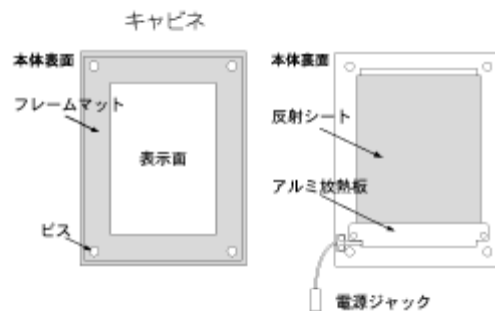

## LEDフォトスタンド 9.5mm薄型のPOPライトパネル

厚み9.5mm(A3・A4)、8.5mm(キャビネ)のシンプルなデザインでリーズナブル  
テーブルやカウンターの上、壁掛けと幅広くご利用いただけます。

※付属品: フォトスタンド、吊金具

※1年保証、屋内専用

※標準額縁色はシルバーです。特注サイズ・特注色も承ります。

品番	ポスターサイズ	外枠サイズ	表示サイズ	重量 kg	照度Lux	消費電力 W	推定寿命 H	
LPOPA3	A3	297 × 420	370 × 490 × 9.5	280 × 400	1.8	1000	3.8/12V	30,000
LPOPA4	A4	210 × 297	270 × 360 × 9.5	190 × 280	1.0	1500	2.7/12V	30,000
LPOPCB	キャビネ	—	175 × 225 × 8.5	110 × 160	0.4	1200	1.1/12V	30,000