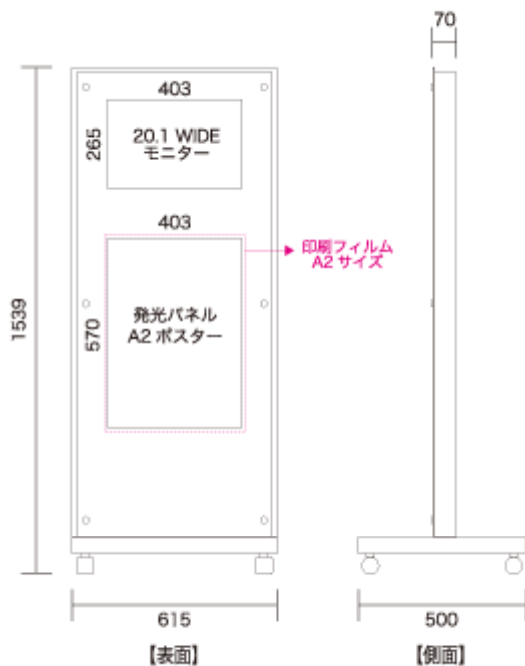

サイネージスタンド

超簡単！画像SD
をフォトプレーヤー
に挿入するだけ！

液晶モニターと光るポスターをひとつにしたサイネージスタンド。
大量のイメージ情報と記憶に残したい情報を同時に表示できます。

- SDカードやDVDの映像を簡単に再生
- 全ての機器をすっきり収納できる背面扉
- ポスターをムラなく発光させる超薄型LEDライトパネル
イメージにあわせて着せ替え可能な表面パネル
- 高級感のある強化ガラス&ピアノブラック塗装

- 7種類のメディアに対応：SD、メモリースティックPRO、コンパクトフラッシュ、MMC、スマートメディア、マイクロドライブ
- 電源ONでの自動再生、オートリピート対応
- JPEG、MPEG連続再生(混在可)
- 操作しやすいリモコン操作

- 本体 : スチール(黒焼付塗装)
強化ガラス(5.0mm) + 黒シルク印刷
- モニター : 20.1型ワイド (表示寸法H265×W403mm)
- 解像度 : 1680×1050(WSXGA+)
- スピーカー : 内臓
- 発光パネル : A2サイズ(表示寸法H570×W403mm)
白色LED40球 明るさ2,500Lux
- 入力電圧 : AC100V 50/60Hz
- 重量 : 47kg